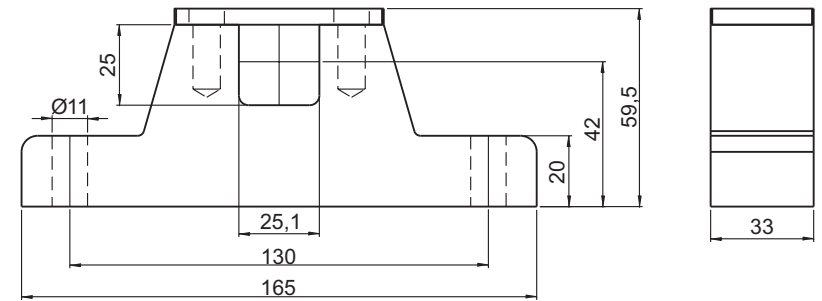

* Farklı ölçü istekleriniz için GESTO'ya danışınız.
For non-standard dimension requests contact GESTO.

Ürün Tipleri | Product Selection Table

P (kW)	V (m/s)	M (Nm)	F (N)	n (1/min)
1,1	3,00	29	348	345
	2,50	35	418	288
	2,00	43	523	230
	1,60	54	653	184
	1,50	58	697	173
	1,40	62	746	161
	1,25	69	836	144
	1,00	87	1045	115
	0,80	108	1306	92
	0,70	124	1493	81
	0,60	145	1742	69
	0,50	173	2090	58
	0,40	217	2613	46
	0,30	289	3484	35
0,75	0,25	347	4180	29
	3,00	20	238	345
	2,50	24	285	288
	2,00	30	356	230
	1,60	37	445	184
	1,50	39	475	173
	1,40	42	509	161
	1,25	47	570	144
	1,00	59	713	115
	0,80	74	891	92
	0,70	84	1018	81
	0,60	99	1188	69
	0,50	118	1425	58
	0,40	148	1781	46
0,30	197	2375	35	
0,25	237	2850	29	