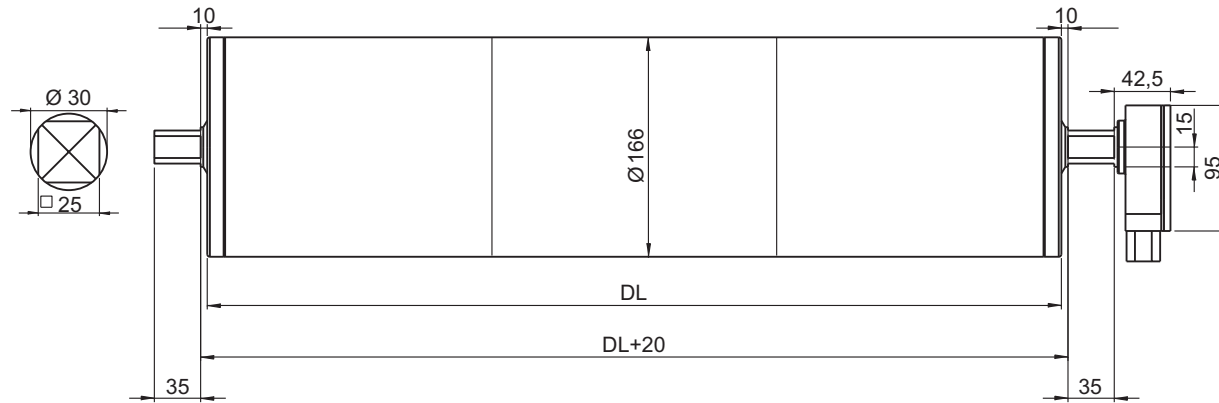

* Farklı ölçü istekleriniz için GESTO'ya danışınız.
For non-standard dimension requests contact GESTO.

Ürün Tipleri | Product Selection Table

P (kW)	V (m/s)	M (Nm)	F (N)	n (1/min)
1,1	3,00	29	348	345
	2,50	35	418	288
	2,00	43	523	230
	1,60	54	653	184
	1,50	58	697	173
	1,40	62	746	161
	1,25	69	836	144
	1,00	87	1045	115
	0,80	108	1306	92
	0,70	124	1493	81
	0,60	145	1742	69
	0,50	173	2090	58
	0,40	217	2613	46
	0,30	289	3484	35
0,75	0,25	347	4180	29
	3,00	20	238	345
	2,50	24	285	288
	2,00	30	356	230
	1,60	37	445	184
	1,50	39	475	173
	1,40	42	509	161
	1,25	47	570	144
	1,00	59	713	115
	0,80	74	891	92
	0,70	84	1018	81
	0,60	99	1188	69
	0,50	118	1425	58
	0,40	148	1781	46
0,30	197	2375	35	
0,25	237	2850	29	