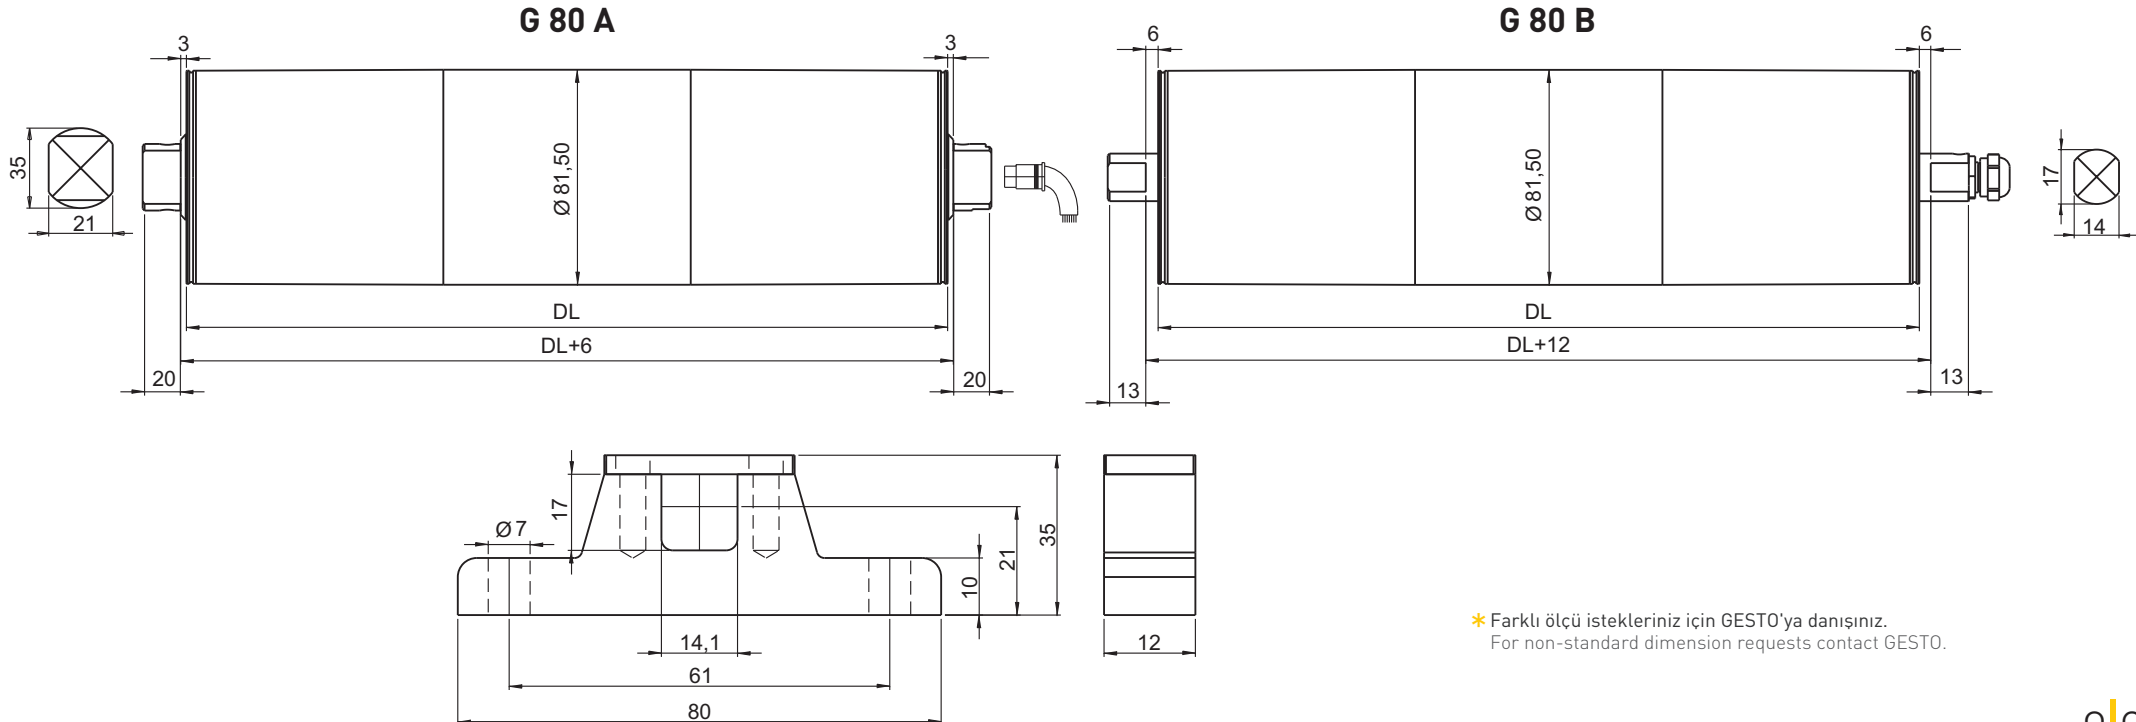

* Farklı ölçü istekleriniz için GESTO'ya danışınız.
For non-standard dimension requests contact GESTO.

Ürün Tipleri | Product Selection Table

P (kW)	V (m/s)	M (Nm)	F (N)	n (1/min)
0,14	0,90	6	148	211
	0,70	8	190	164
	0,50	11	266	117
	0,30	18	443	70
	0,25	22	532	59
	0,21	26	633	49
	0,18	30	739	42
	0,16	34	831	37
	0,12	45	1108	28
0,10	0,90	4	106	211
	0,70	6	136	164
	0,50	8	190	117
	0,30	13	317	70
	0,25	15	380	59
	0,21	18	452	49
	0,18	22	528	42
	0,16	24	594	37
	0,12	32	792	28