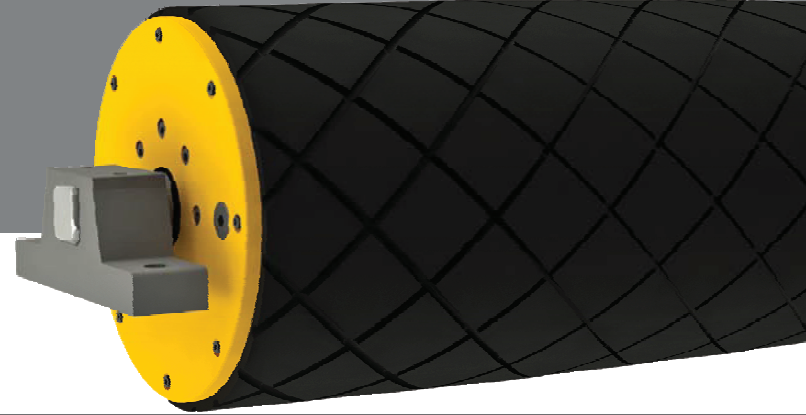

Ürün Tipleri | Product Selection Table

P (kW)	V (m/s)	M (Nm)	F (N)	n (1/min)
0,14	0,90	6	148	211
	0,70	8	190	164
	0,50	11	266	117
	0,30	18	443	70
	0,25	22	532	59
	0,21	26	633	49
	0,18	30	739	42
	0,16	34	831	37
	0,12	45	1108	28
0,10	0,90	4	106	211
	0,70	6	136	164
	0,50	8	190	117
	0,30	13	317	70
	0,25	15	380	59
	0,21	18	452	49
	0,18	22	528	42
	0,16	24	594	37
	0,12	32	792	28

P (kW)	V (m/s)	M (Nm)	F (N)	n (1/min)
0,07	0,90	3	74	211
	0,70	4	95	164
	0,50	5	133	117
	0,30	9	222	70
	0,25	11	266	59
	0,21	13	317	49
	0,18	15	369	42
	0,16	17	416	37
	0,12	23	554	28
0,045	0,90	2	48	211
	0,70	2	61	164
	0,50	3	86	117
	0,30	6	143	70
	0,25	7	171	59
	0,21	8	204	49
	0,18	10	238	42
	0,16	11	267	37
	0,12	15	356	28

P (kW) | Güç
Power

V (m/s) | Bant Hızı
Belt Speed

F (N) | Bant Çekiş Gücü
Belt Pull Force

M (Nm) | Moment
Moment

n (1/min) | Devir
Revolution

GESTO

www.gesto.com.tr

A İkitelli OSB Mah. 25. Cadde, No: 14/1 Başakşehir - İstanbul / TÜRKİYE

T +90 212 982 8696

@ info@gesto.com.tr

www.gesto.com.tr

GESTO TAMBUK MOTOR
GESTO DRUM MOTORS